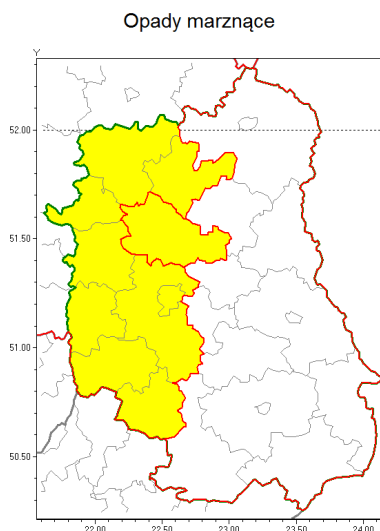

Zasięg ostrzeżenia w województwie

Ostrzeżenie meteorologiczne Nr 45

Nazwa biura	IMGW-PIB Centralne Biuro Prognoz Meteorologicznych w Warszawie
Zjawisko/stopień zagrożenia	Opady marznące/ 1
Obszar	województwo lubelskie powiat lubartowski
Ważność	od godz. 03:00 dnia 21.12.2018 do godz. 10:00 dnia 21.12.2018
Przebieg	Prognozuje się miejscami wystąpienie słabych opadów marzącego deszczu oraz mroźki powodujących gołoledź.
Prawdopodobieństwo wystąpienia zjawiska(%)	85%
Uwagi	Brak.
Dyrektor synoptyk IMGW-PIB	Kamil Walczak
Godzina i data wydania	godz. 13:03 dnia 20.12.2018
SMS	IMGW-PIB OSTRZEŻENIE: MARZĄCE OPADY/1 lubelskie/lubartowski od 03:00/21.12 do 10:00/21.12.2018 marzące opady, drogi liskie.